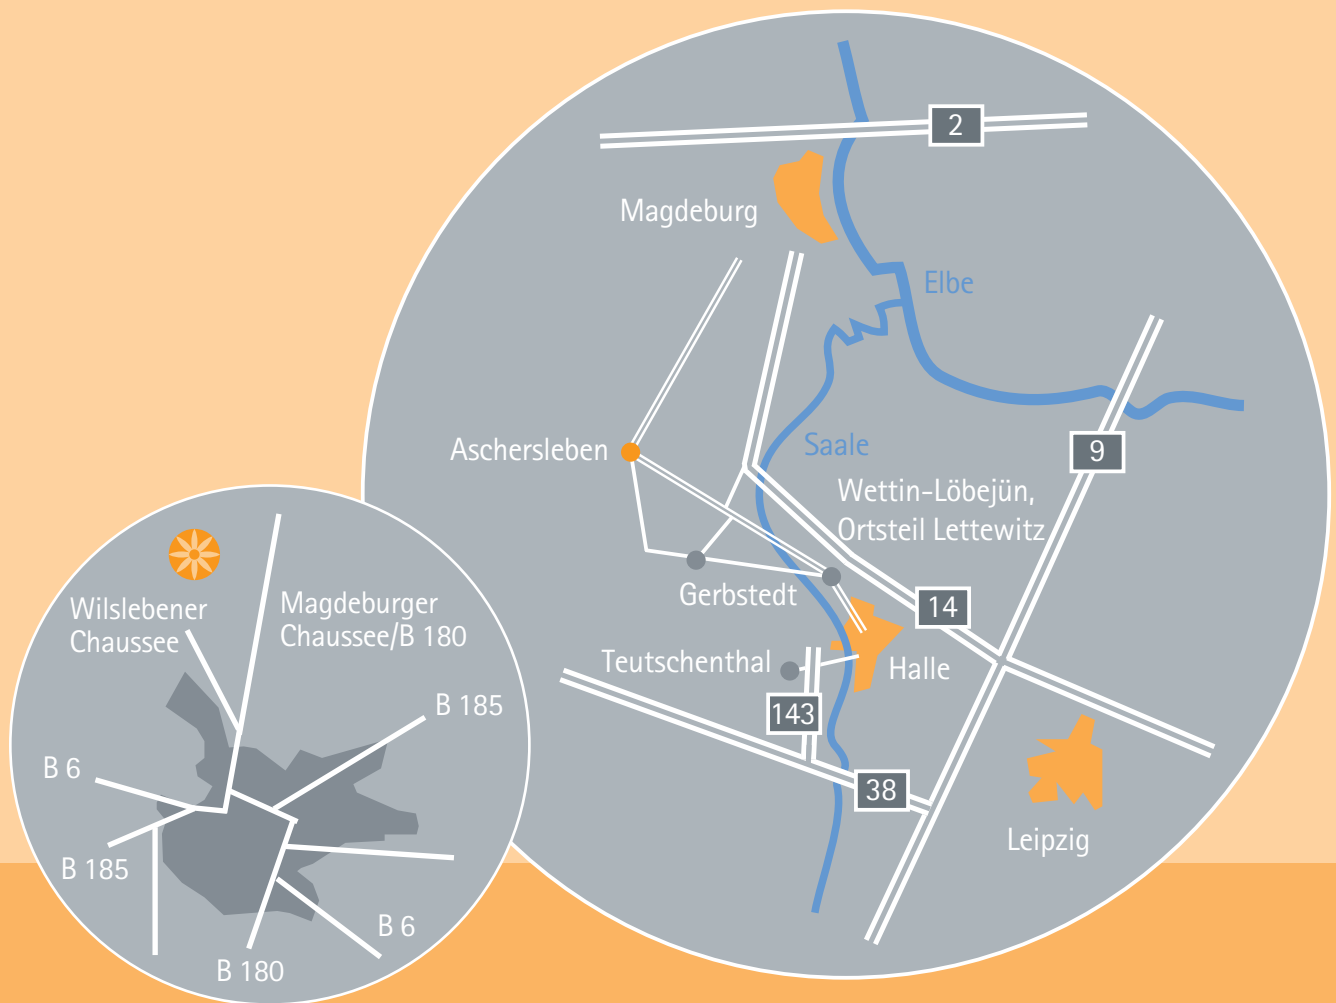

Willkommen zu Hause!

Wilslebener Chaussee 24
06449 Aschersleben
Telefon 03473 9220-0
Telefax 03473 9220-222
aschersleben@betreuungszentrum.de
www.betreuungszentrum.de

Interesse an weiteren
Betreuungszentren?
Sie finden uns auch in
Gerbstedt, Lettewitz
und Teutschenthal.

betreuungszentrum
aschersleben