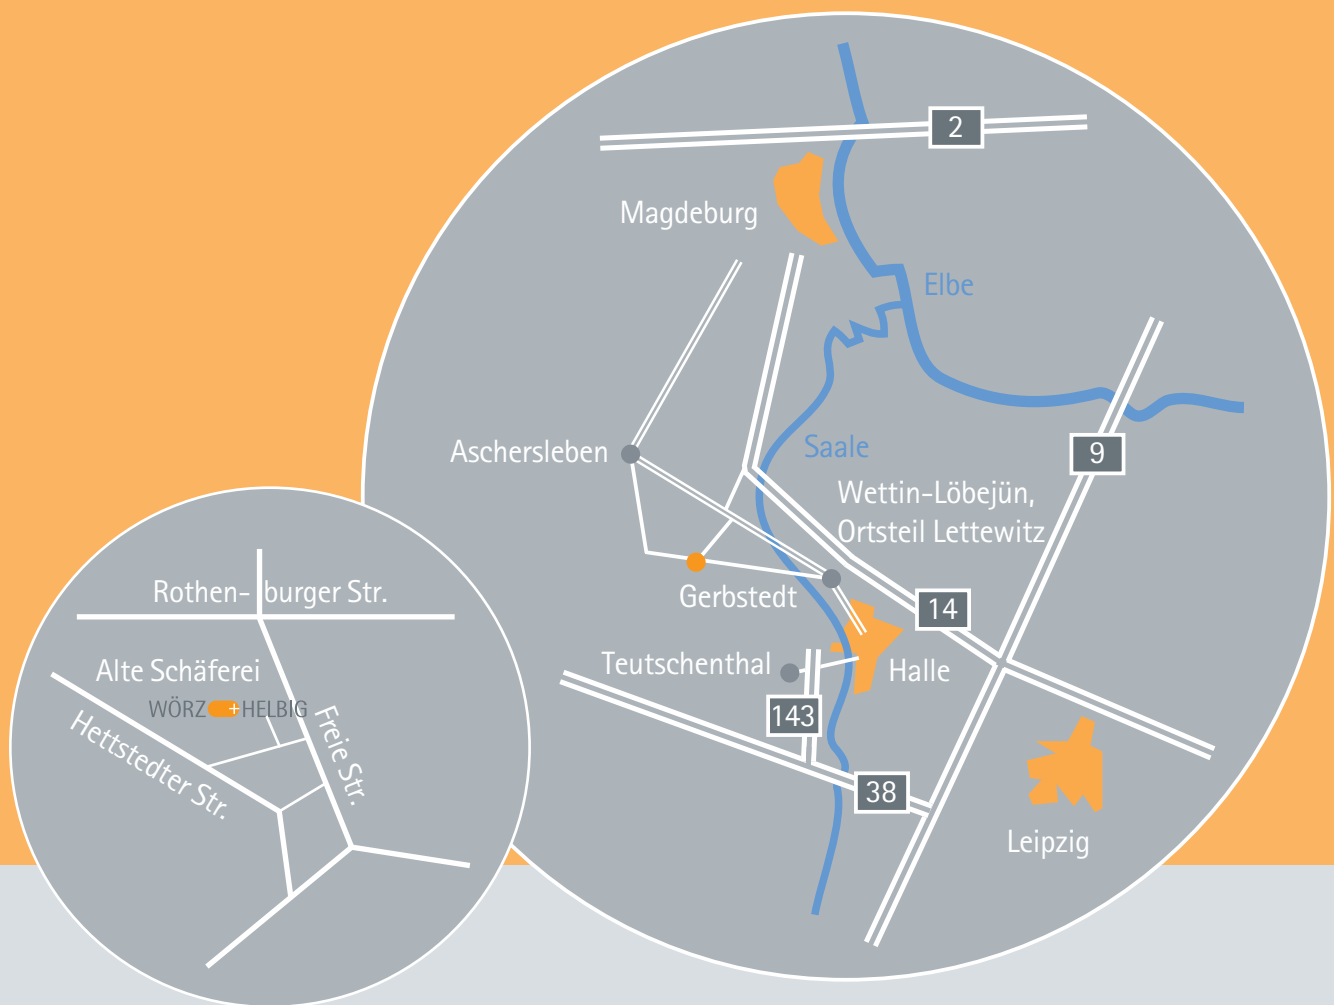

Willkommen zu Hause!

WÖRS+HELBIG

Gesellschaft für
Soziale Einrichtungen mbH

Alte Schäferei 1
06347 Gerbstedt
Telefon 034783 31372
Telefax 034783 29211
www.woerz-helbig.de

Die Betreuungszentren:
Betreuungszentrum Aschersleben
Wilslebener Chaussee 24, 06449 Aschersleben
Betreuungszentrum Gerbstedt
Alte Schäferei 1, 06347 Gerbstedt
Betreuungszentrum Lettewitz
Teichstraße 15, 06198 Lettewitz
Betreuungszentrum Teutschenthal
Am Busch 23, 06179 Teutschenthal